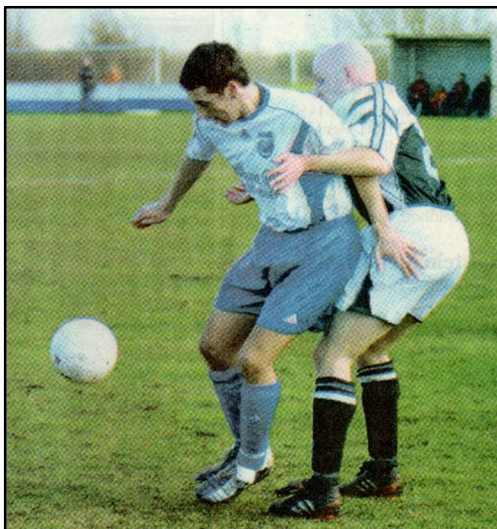

Nachdem unsere I. Herren die ersten beiden Spiele der Rückrunde jeweils deutlich mit 5:1 gegen den SV Arle und 4:1 gegen den TuS Westerende gewonnen hatten, spielten die Schützlinge vom **Trainerduo Schulz/Diener** am vergangenen Wochenende am Birkenweg gegen die Reservemannschaft von BW Borssum. Die Borssumer ärgerten die Concorden bereits in der Hinrunde als sie mit einem 1:3 Auswärtserfolg die Punkte vom Schiefen Turm entführten und auch das Finale der Emdener Fußball-Hallenstadtmeisterschaft gewannen.

Für das heutige Spiel machen wir daher eine kleine Zeitreise in die Saison 2005/2006, in welcher die Mannschaften in der damaligen Bezirksklasse aufeinandertrafen. Denkwürdig auch deswegen, weil der angesetzte Schiedsrichter unerwartet nicht erschien und die Partie erst mit 30-minütiger Verzögerung durch den herangeeilten Schiedsrichter Richard Tischer angepiffen wurde. Die Frisianer kamen zunächst besser ins Spiel und scheiterten wiederholt an der starke Concordia-Defensive um **Jürgen Lingener** sowie Torhüter **Marco Geiken**. So führte ein Eigentor durch **Rohden** zum 1:0 für die Heimelf. Kurz nach dem Seitenwechsel glich **Konik** sicher in der 48. Minute nach einem klugen Anspiel von **Jens Cardelle** für den FC Frisia aus. Unmittelbar nach dem Anstoß nutze **Andreas Ysker** den Tiefschlaf der Frisia-Abwehr nach dem Ausgleich und stellte den alten Torabstand wieder her. Die Concorden drehten in der Folge auf und es folge ein sehenswerter Spielabschnitt mit einem besseren Ende für die Suurhuser, die durch weitere Tore von **Folkerts** und **Ysker** das Spiel mit 5:2 gewannen.