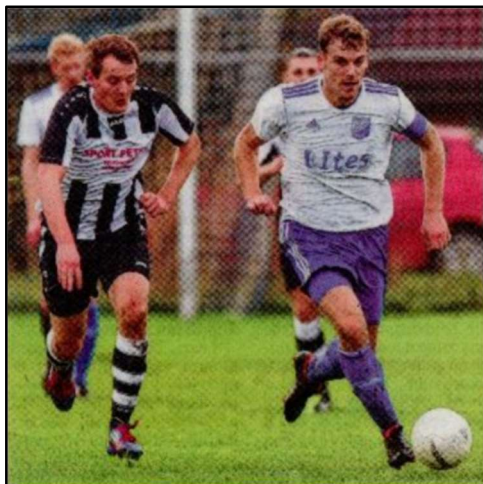

AUS DEM ARCHIV

Zum Beginn der Rückrunde machen wir eine kleine Zeitreise in die Saison 2015/2016, in welcher die heutigen Teams noch zwei Spielklassen höher in der Bezirksliga aufeinandertrafen.

In einem umkämpften Spiel mit deutlich höheren Spielanteilen waren es jedoch die Gäste, die mit 0:1 auf der Sportanlage am Schiefen Turm in Führung gingen.

Nach einigen vergebenen Torchancen glich der Concorde **Lukas Kosinar** nach einer Flanke von Tobias Damm zum 1:1 Halbzeitstand aus. Im zweiten Spielabschnitt kamen die Hausherren besser aus der Kabine. Die zahlreichen Chancen wurden allerdings weiterhin nicht genutzt, was insbesondere auch **Trainer Andreas Ysker** nach dem Spiel deutlich kritisierte. Der allgemeinen Fußballweisheit nachkommend, waren es dann erneut die Gäste, die eine Hereingabe nutzen und erneut per Kopfballtor in Führung gingen. Trotz dieses Gegentreffers drücken die Suurhuser zielgerichtet weiter in Richtung des Gästetors, um einen mehr als verdienten Punkt im Abstiegskampf zu erringen.

In der 80. Minute konnten die Plaggenburger den Concorden nichts mehr entgegensetzen, so dass **Tobias Damm** den überfälligen Ausgleich nach seiner Torvorlage im ersten Durchgang erzielte.

Am Ende der Saison reichte es für die Concorden nicht. Im Laufe der Saison sammelten sie nicht die erforderlichen Punkte, um eine weitere, siebte Spielzeit in der Bezirksliga bestreiten zu können.