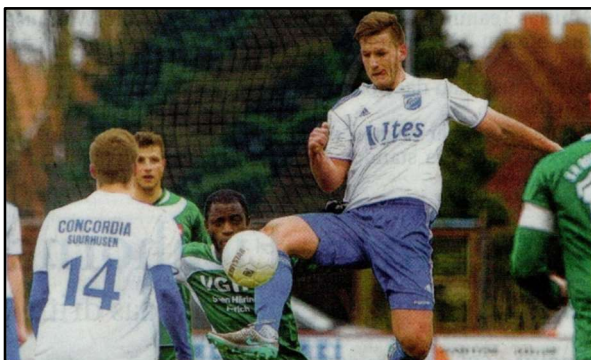

spielbestimmend und setzten regelmäßig ihre schnelle Außenpositionen in Szene. Die Gäste fanden im ersten Abschnitt nicht statt, konnten den eigenen Kasten jedoch sauber halten. In der Halbzeitpause wechselte Gäste-Trainer Richard Kruse gleich doppelt und mit diesen Wechseln kam Moordorf besser ins Spiel. Inmitten einer guten Gäste-Phase fälschte ein Moordorfer Verteidiger einen Flankenball unglücklich ab und der Ball landete direkt in den Füßen des in den Strafraum hineinstartenden Torjägers Thorsten Kruse, der ohne Mühe -aber aus abseitsverdächtiger Position- zum 1:0 einschob. In den darauffolgenden Minuten wurde das Spiel deutlich ruppiger und musste von Schiedsrichter Pascal Krull in regelmäßigen Abständen unterbrochen werden. Ein überhartes Einsteigen bedeutete auch die Verletzung von **Tobias Damm**, der ausgewechselt werden musste. Moordorf erzielte in der 68. Minute den 1:1 Ausgleich per Foulelfmeter. Weitere Tore fielen nicht, so dass es beim leistungsgerechten Remis blieb. Am Saisonende stiegen beide Teams aus der Bezirksliga ab.