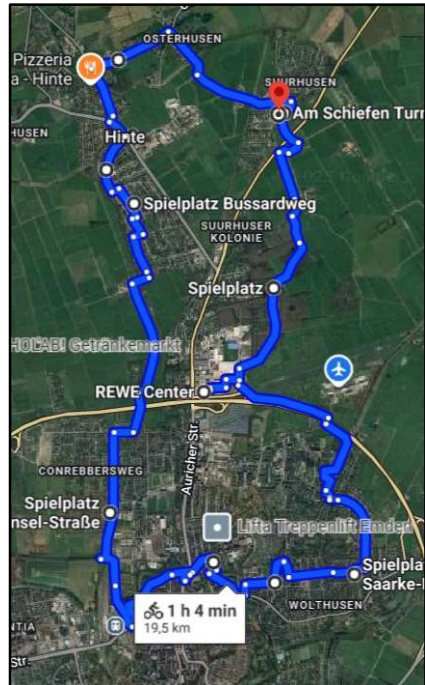

**Den Rest
können Sie
sich sparen!**

A U G E N O P T I K
D A M M

Am Delft 25, 26721 Emden
Tel. 0 49 21 / 2 60 22
www.optik-damm.de

HINWEIS FÜR ALLE PKW-FAHRENDEN

Sehr geehrte Pkw-Fahrer*innen!

Bitte achten Sie beim Abstellen Ihres Fahrzeugs darauf, die Buslinie nicht zu behindern. Unser Bus verkehrt -trotz struktureller Herausforderungen in der Region und eines mäßigen ÖPNV-Ausbauzustands- erfreulicherweise auch sonntags. Damit das so bleibt, ist eine freie Durchfahrt unerlässlich. Wir danken Ihnen herzlich für Ihre Rücksichtnahme und Ihr Verständnis. Wir wünschen Ihnen viel Spaß beim Spiel.

Zuvor fahren wir eine ca. 20 Kilometer weite Strecke und machen bei verschiedenen Kinderspielplätzen halt. Meldet euch gerne über unsere Homepage an.

Wir freuen uns auf Euch!

SUURHUSEN up Rad

VON SUURHUSEN AUS MIT DEM RAD DURCH OSTFRIESLAND
für Jedermann!

Fahrt an die KNOCK und
Besichtigung des Siel- &
Schöpfwerkes (60 km)

Sonntag
15.06.25

Abfahrt: 10:00 Uhr

Familienfahrradtour zum
2. Nordlicht-Fest beim
REWE Center Emden (25 km)

Samstag
23.08.25

Abfahrt: 10:00 Uhr